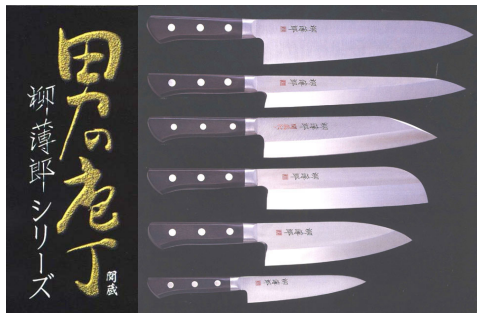

パール仕上げの毛抜きと眉毛カット
高級感溢れるステンレスニッケルパールナジジ仕上げ

新発売

SIW-100毛抜き 全長93mm 材質:ステンレス
SIW-150眉毛カット 全長89mm

小箱12入

プロ用ステンレスカット鉗とスキ鉗

新発売

最高級の切れ味

カット鉗
① WK50 5吋
② WK55 5.5吋
③ WK60 6吋
スキ鉗
④ WS30 30目
⑤ WS38 38目
材質:
特殊ステン刃物鋼

男の包丁 柳薄郎シリーズ

更なる極みを求めた
本格派和包丁。
刀身/モリブデンバナジウム・
スウェーデン鋼
口金/ステンレス
柄 /積層強化木
鞘 /天然木・牛革

新発売

鞘は天然朴の木を採用。柔らかく抗菌性に優れる
その材質が、大切な刃先を守ります。
さらに木鞘に巻かれた牛革が安全性・携帯性を
高めています。 写真は出刃と鞘→

| | | |
|--------|--------|---------|
| MEN208 | 牛刀240 | 16,000円 |
| MEN204 | 柳刃240 | 14,000円 |
| MEN207 | 柳薄郎205 | 12,000円 |
| MEN206 | 薄刃190 | 12,000円 |
| MEN203 | 出刃180 | 16,000円 |
| MEN201 | ペティ135 | 8,000円 |