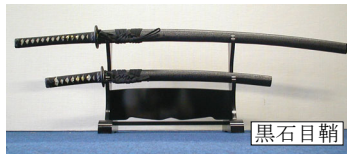

**幕末逸刀シリーズ新発売です!** 2004年1月より、TVで新撰組ドラマ放映!

○新撰組局長 **近藤 勇**

大刀(2尺4寸5分) 13,600円  
小刀(1尺7寸) 11,600円  
掛台 6,800円

← 人絹金色

← 乱れ刃の波紋

○坂本 竜馬

大刀(2尺4寸5分) 13,600円  
小刀(1尺7寸) 11,600円  
掛台 6,800円

←人絹黒色捻巻  
竜馬にちなみツバに龍、柄に馬が。

←波紋は独特の直刃再現

○新撰組一番組隊長 **沖田 総司**

↑人絹黒色捻巻

← 乱れ刃の波紋

↑高級感漂う茶潤鞘

半太刀(2尺4寸5分) 16,500円  
掛台 8,500円

○土方 歳三

鞘に花の紋様。

スパイダルコ スコーピオス

「物の形は機能を伴わなくてはならない」を大前提にデザイン! 機能的に使えるタクティカルナイフです。

刃長/75ミリ、重量/125g  
柄:ステン 刃:VG-10

テールは緊急用ガラス割りや暴漢に一撃を加える自己防衛用ツールとしても。 12,000円

G・サカイ SIMMER

2,000円 ※模様は各3種  
キーナイフ...無地・毛ばり・魚  
ネックナイフ...無地・毛ばり・魚  
ハンドル材:チタン