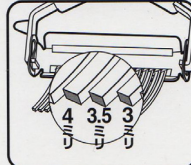

KYOCERA 夏の大謝恩セール

セラミックお茶ミル

¥5,000

緑茶をまるごと食べると
カテキン摂取量は約2.3倍
茶殻に残ってしまう
ビタミンA、Eもしっかり
摂取できます。

- 木製スプーン付き
- 分解洗浄可能
- 水洗いOK

2役ワイドピーラー

好評に付き値下げしました。

これ1本で千切りとスライスができます。
握りやすい軟質の特太ハンドル使用。

裏返すだけで
千切りとスライスの
刃が切り替わります

PAT.No.1222549

微妙に太さが違い
自然な食感を味わう
ことのできる千切り

PAT.P

- 食器洗い機
 - 食器乾燥機
- 使用できます。

電動砥ぎ器(金属刃物用) 新発売

ファインシャープナー

¥3,000