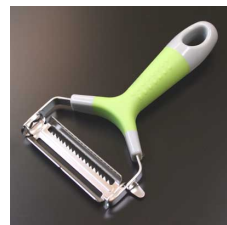

ハードシリーズ

62度の高硬度です。
従来品と比べて、
5倍も長持ちします。

切りたい時にあると便利!

【日本製】

ミニスライドはさみ 携帯に便利なストラップ付き

¥450

全長44ミリの超ミニサイズ。
旅行のお供に最適です。
刃先は丸く、刃部は触った
だけでは切れない安全設計。

THE NEW VALUE FRONTIER

KYOCERA 夏の大謝恩セール

セラミックお茶ミル

¥5,000

緑茶をまるごと食べると
カテキン摂取量は約2.3倍
茶殻に残ってしまう
ビタミンA、Eもしっかり
摂取できます。

- 木製スプーン付き
- 分解洗浄可能
- 水洗いOK

2役ワイドピーラー

好評に付き値下げしました。

これ1本で千切りとスライスができます。
握りやすい軟質の特太ハンドル使用。

裏返すだけで
千切りとスライスの
刃が切り替わります

PAT.No.1222549

微妙に太さが違い
自然な食感を味わう
ことのできる千切り

PAT.P

- 食器洗い機
 - 食器乾燥機
- 使用できます。

電動砥ぎ器(金属刃物用) 新発売

ファインシャープナー

¥3,000

音波振動式で安全に素早く
簡単に研げます。

包丁・はさみ・ピーラー
カッター・彫刻刀・鎌 etc

アルカリ単3電池2本別売

【先月のヒット商品】

ラウンドかかと&爪ヤスリ

つめヤスリ 爪にやさしく、滑らかな
びかびか用 仕上がりになります。

つめヤスリ
すべすべ用

かかと&
つめヤスリ