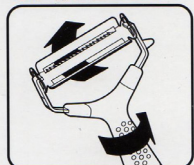

KYOCERA 夏の大謝恩セール

セラミックお茶ミル

¥5,000

緑茶をまるごと食べると
カテキン摂取量は約2.3倍
茶殻に残ってしまう
ビタミンA、Eもしっかり
摂取できます。

- 木製スプーン付き
- 分解洗浄可能
- 水洗いOK

2役ワイドピーラー

好評に付き値下げしました。

これ1本で千切りとスライスができます。
握りやすい軟質の特太ハンドル使用。

裏返すだけで
千切りとスライスの
刃が切り替わります

PAT.No.1222549

微妙に太さが違い
自然な食感を味わう
ことのできる千切り

PAT.P

- 食器洗い機
 - 食器乾燥機
- 使用できます。

電動砥ぎ器(金属刃物用) 新発売

ファインシャープナー

¥3,000