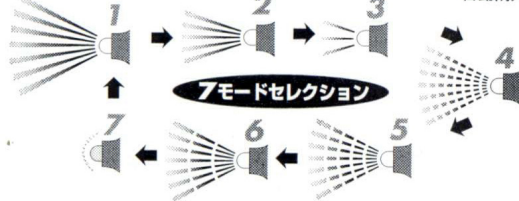

## 電池について

初めてのご使用時には、細いドライバーなどで電池プタの爪はずして、中の保護シールをはがしてからご使用ください。

電池プタ爪  
ここをドライバー等で持ち上げる。

## 点灯・点滅のローテーション

1~3...3種類の点灯モード 4~6...3種類の点滅モード  
7...60秒後に自動消灯

ボタンの上部・下部...ON/OFFスイッチ  
ボタンの下部...モード切替スイッチ

モードの切替えは、一度OFFにしてから  
モード切替スイッチを4秒間押し続ければ、  
次のモードに切り替わります。

## 点灯・点滅パターンのローテーション

点灯モード 1~3 点滅モード 4~6 自動消灯 7 ※60秒後に自動消灯

ON/OFFスイッチで通常のライトとして  
使用できます。  
下側の切替スイッチでモードを選択し、  
スイッチを入れますと常時点灯します。

カラー	Red, Yellow, Green White, Blue Orange, Turquoise
定価	何れの色も¥4800
バッテリー	フォトンと同じです。